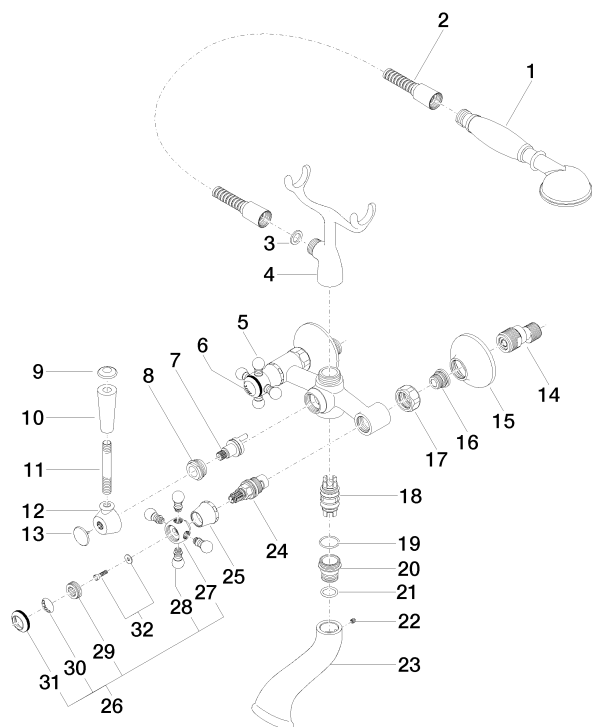

25 023 360

- sporgenza 160 mm
- Doccetta: COMPACT RAIN, portata max. 9 l/min (a 3 bar)
- Bocca: getto normale squadrato
- supporto doccetta
- Deviatore a rotazione vasca/doccia
- rosetta Ø 70 mm
- ingresso 1/2"
- interasse 153 mm
- Flessibile doccetta in metallo 1250mm con protezione antitorsione integrata
- portata max bocca 26 l/min

25 023 360

mm [inches]

**Diagramma di portata**

**Certificati**

WRAS\_1512014. Belgaqua\_21-378-27\_2.

25 023 360

Parts for other finishes can be found here: Cromato

25 023 360

**Elenco delle parti di ricambio**

<b>N.</b>	<b>Codice articolo</b>	<b>Denominazione</b>	<b>Quantità necessaria</b>	<b>Tempo di produzione</b>
1	28 002 970-08	MADISON Doccetta in metallo con manico in porcellana - Platinato	1	40
2	28 104 970-08	Flessibile metallico per doccia 1/2" x 1/2" x 1250 mm - Platinato	1	40
3	90 14 20 002 00 90	guarnizione	1	2
4	04 17 20 010 00-08	sostegno	1	-
Il pezzo di ricambio non può più essere ordinato, si prega di ordinare l'articolo sostitutivo				
5	04 20 36 002 07-08	manopola ( hot )	1	40
6	09 26 01 011 90	accessori	1	2
7	90 15 01 001 00 90	deviatore	1	2
8	09 23 10 007 90	dado	1	2
9	09 30 30 062-08	vite	1	40
10	11 170 370-08	MADISON Impugnatura leva - Platinato	1	40
11	09 28 22 013 90	tubo	1	2
12	09 18 20 011-08	alloggio	1	40
13	09 30 30 064-08	vite	1	40
14	04 11 04 030 00 90	attacco	2	2
15	09 27 39 010-08	rosetta	2	40
16	04 29 05 014 00 90	ugello	2	2
17	09 23 30 010-08	dado	2	60
18	90 21 10 010 00 90	inserto	1	2
19	90 14 10 056 00 90	guarnizione	1	2
20	09 24 03 123 20 90	ugello	1	2
21	09 14 10 022 90	guarnizione	1	2
22	90 31 11 030 00 90	perno	1	2
23	09 11 06 033 20-08	bocca di erogazione	1	40
24	90 90 03 131 00 90	parte superiore	2	2
25	09 21 02 055-08	copertura	2	40
26	04 20 36 002 06-08	manopola ( cold )	1	40
27	09 20 36 002-08	manopola	2	40
28	09 20 36 004-08	manopola	8	40
29	09 20 83 006 90	manopola	2	2
30	09 26 01 010 90	accessori	1	2
31	09 20 36 005-08	manopola	2	40
32	04 30 30 029 00 90	set di fissaggio	2	2