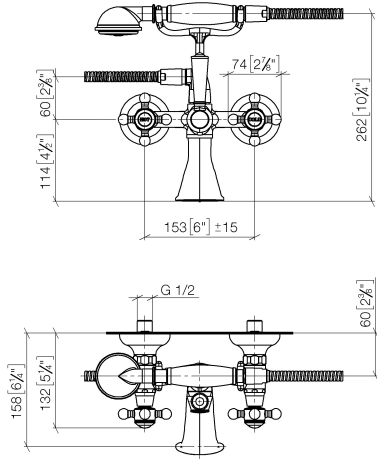

25 023 360

- sporgenza 160 mm
- Doccetta: COMPACT RAIN, portata max. 9 l/min (a 3 bar)
- Bocca: getto normale squadrato
- supporto doccetta
- Deviatore a rotazione vasca/doccia
- rosetta Ø 70 mm
- ingresso 1/2"
- interasse 153 mm
- Flessibile doccetta in metallo 1250mm con protezione antitorsione integrata
- portata max bocca 26 l/min

25 023 360

mm [inches]

**Diagramma di portata**

**Certificati**

WRAS\_1512014. Belgaqua\_21-378-27\_2.

25 023 360

Parts for other finishes can be found here: Cromato

25 023 360

**Elenco delle parti di ricambio**

<b>N.</b>	<b>Codice articolo</b>	<b>Denominazione</b>	<b>Quantità necessaria</b>	<b>Tempo di produzione</b>
1	28 002 970-08	MADISON Doccetta in metallo con manico in porcellana - Platinato	1	40
2	28 104 970-08	Flessibile metallico per doccia 1/2" x 1/2" x 1250 mm - Platinato	1	40
3	90 14 20 002 00 90	guarnizione	1	2
4	04 17 20 010 00-08	sostegno	1	-
Il pezzo di ricambio non può più essere ordinato, si prega di ordinare l'articolo sostitutivo				
5	04 20 36 002 07-08	manopola ( hot )	1	40
6	09 26 01 011 90	accessori	1	2
7	90 15 01 001 00 90	deviatore	1	2
8	09 23 10 007 90	dado	1	2
9	09 30 30 062-08	vite	1	40
10	11 170 370-08	MADISON Impugnatura leva - Platinato	1	40
11	09 28 22 013 90	tubo	1	2
12	09 18 20 011-08	alloggio	1	40
13	09 30 30 064-08	vite	1	40
14	04 11 04 030 00 90	attacco	2	2
15	09 27 39 010-08	rosetta	2	40
16	04 29 05 014 00 90	ugello	2	2
17	09 23 30 010-08	dado	2	60
18	90 21 10 010 00 90	inserto	1	2
19	90 14 10 056 00 90	guarnizione	1	2
20	09 24 03 123 20 90	ugello	1	2
21	09 14 10 022 90	guarnizione	1	2
22	90 31 11 030 00 90	perno	1	2
23	09 11 06 033 20-08	bocca di erogazione	1	40
24	90 90 03 131 00 90	parte superiore	2	2
25	09 21 02 055-08	copertura	2	40
26	04 20 36 002 06-08	manopola ( cold )	1	40
27	09 20 36 002-08	manopola	2	40
28	09 20 36 004-08	manopola	8	40
29	09 20 83 006 90	manopola	2	2
30	09 26 01 010 90	accessori	1	2
31	09 20 36 005-08	manopola	2	40
32	04 30 30 029 00 90	set di fissaggio	2	2